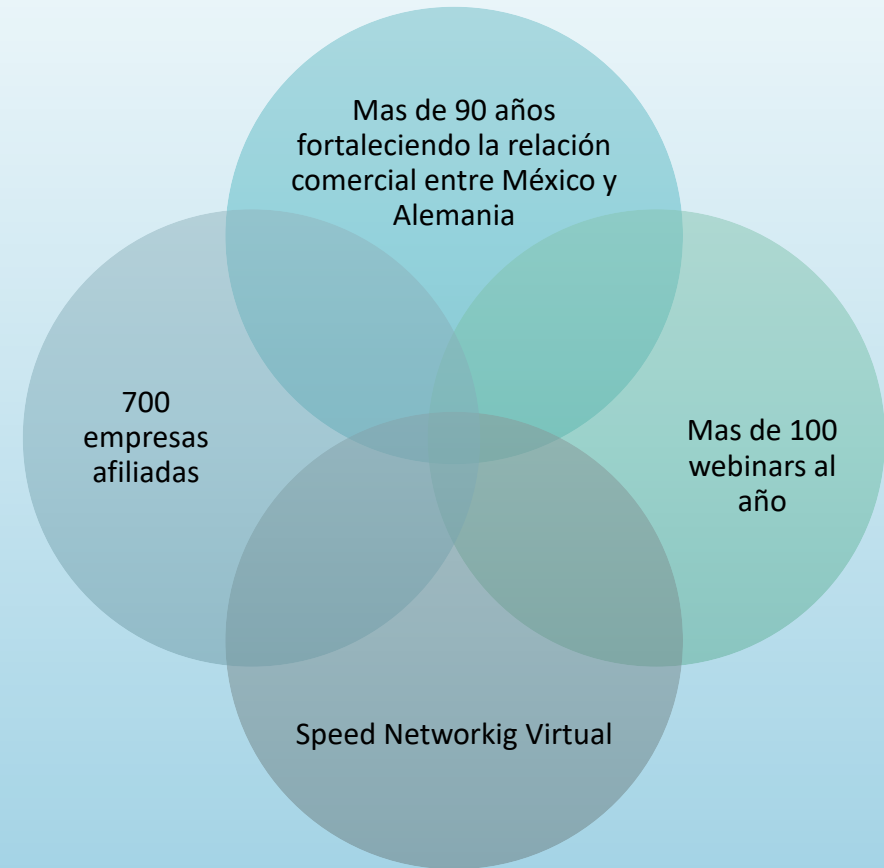

AHK

Deutsch-Mexikanische
Industrie- und Handelskammer
Cámara Mexicano-Alemana
de Comercio e Industria | CAMEXA

Potencializa
tu marca
Patrocinio
Premium virtual

 **PartnerEnMéxico**

Que es CAMEXA?

Fundada en 1929, CAMEXA forma parte de una red de Cámaras Alemanas en el extranjero que cuenta con 140 oficinas en 92 países.

CAMEXA es una excelente plataforma que apoyara a impulsar su compañía, utilizando las herramientas adecuadas para usted.

AHK

Deutsch-Mexikanische
Industrie- und Handelskammer
Cámara Mexicano-Alemana
de Comercio e Industria | CAMEXA